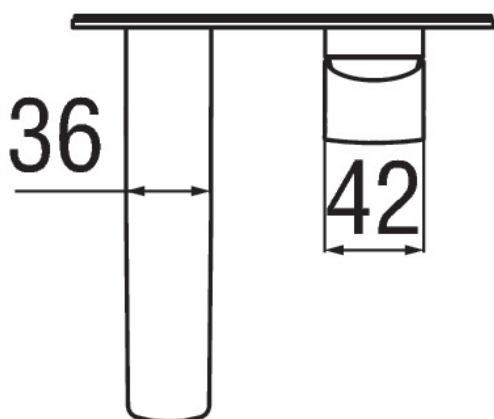

SPECIFICHE

Monocomando a parete

Cromo

Aeratore anticalcare M 24 x 1

Lunghezza bocca 150 mm

Senza scarico

Regolatore dinamico di portata

Imballo: 32 x 16,5 x 7 cm / 0,0037 m³ / 1,57 kg

DIAGRAMMA DI PORTATA: ACQUA CALDA/FREDDA

DIAGRAMMA DI PORTATA: ACQUA MISCELATA

SPECIFICHE

Monocomando a parete

Finitura Cromo

Regolatore dinamico di portata