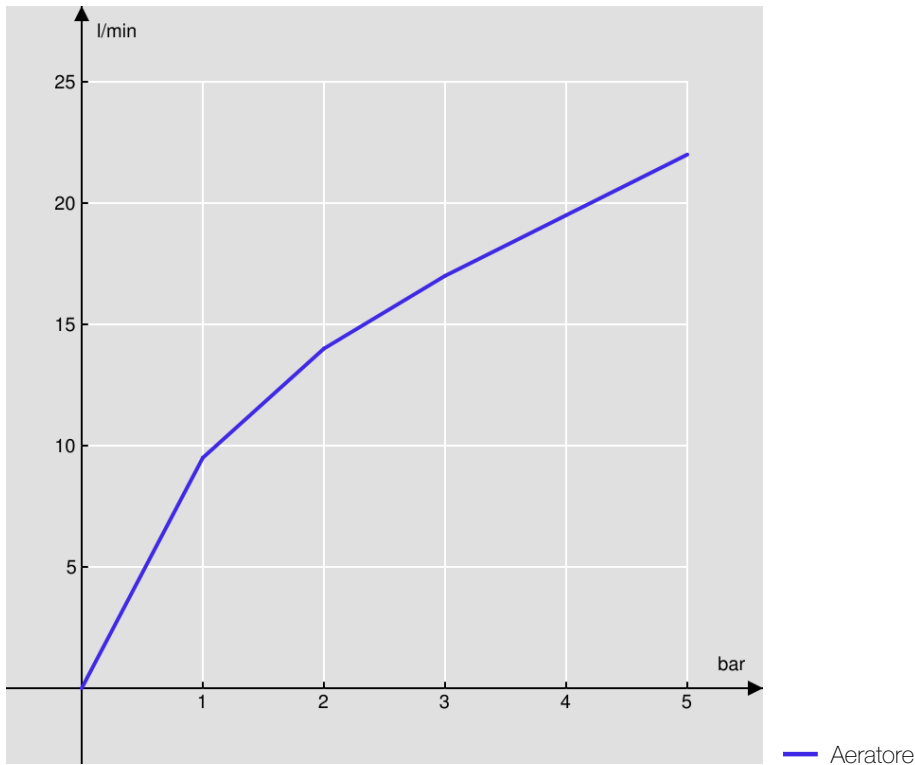

SPECIFICHE

Monocomando a parete

Cromo

Aeratore anticalcare M 24 x 1

Lunghezza bocca 150 mm

Senza scarico

Regolatore dinamico di portata

Imballo: 32 x 16,5 x 7 cm / 0,0037 m³ / 1,57 kg

DIAGRAMMA DI PORTATA: ACQUA CALDA/FREDDA

DIAGRAMMA DI PORTATA: ACQUA MISCELATA

SPECIFICHE

Monocomando a parete

Finitura Cromo

Regolatore dinamico di portata