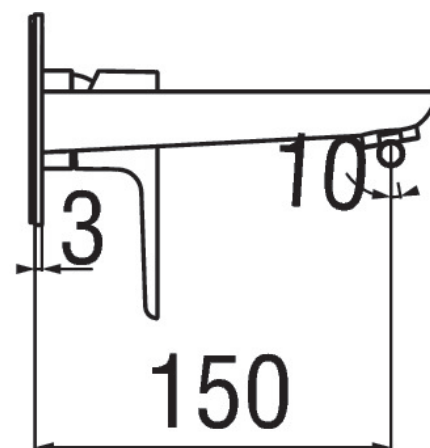

SPECIFICHE

Monocomando a parete

Cromo

Aeratore anticalcare M 24 x 1

Lunghezza bocca 150 mm

Senza scarico

Regolatore dinamico di portata

Imballo: 32 x 16,5 x 7 cm / 0,0037 m³ / 1,57 kg

DIAGRAMMA DI PORTATA: ACQUA CALDA/FREDDA

DIAGRAMMA DI PORTATA: ACQUA MISCELATA

SPECIFICHE

Monocomando a parete

Finitura Cromo

Regolatore dinamico di portata