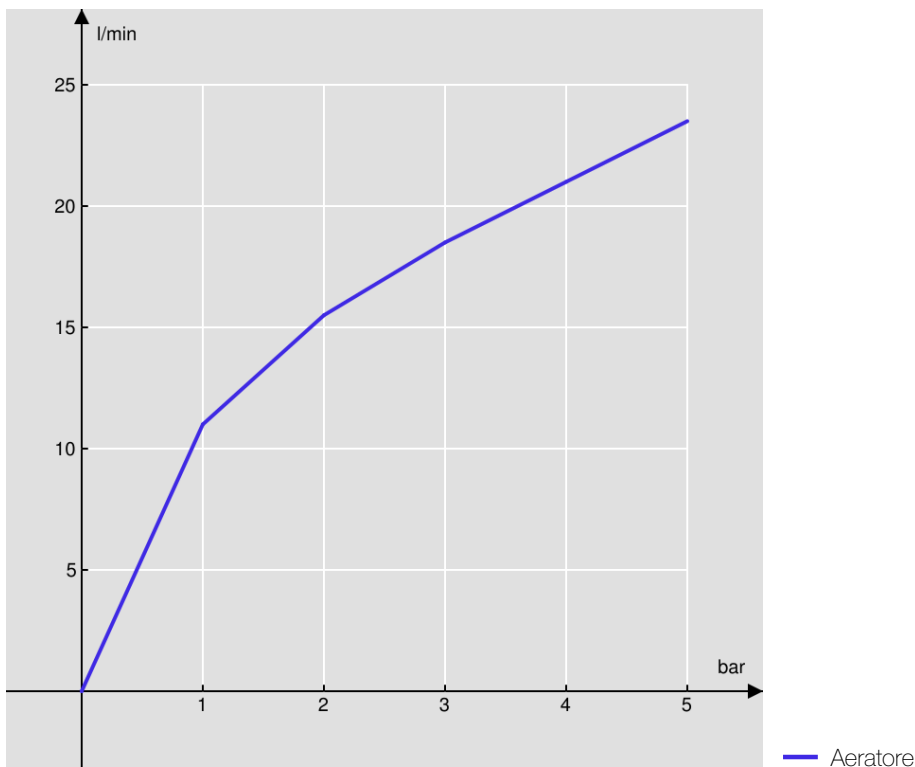

SPECIFICHE

Monocomando a parete

Cromo

Aeratore anticalcare M 24 x 1

Lunghezza bocca 150 mm

Senza scarico

Regolatore dinamico di portata

Imballo: 32 x 16,5 x 7 cm / 0,0037 m³ / 1,57 kg

DIAGRAMMA DI PORTATA: ACQUA CALDA/FREDDA

DIAGRAMMA DI PORTATA: ACQUA MISCELATA

SPECIFICHE

Monocomando a parete

Finitura Cromo

Regolatore dinamico di portata