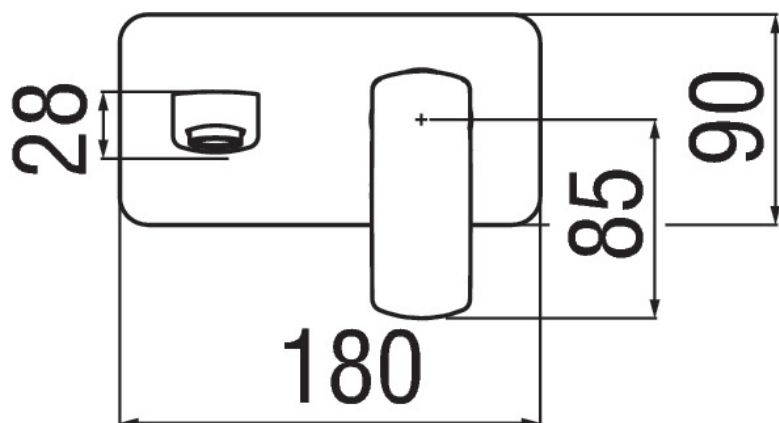

SPECIFICHE

Monocomando a parete

Cromo

Aeratore anticalcare M 24 x 1

Lunghezza bocca 150 mm

Senza scarico

Regolatore dinamico di portata

Imballo: 32 x 16,5 x 7 cm / 0,0037 m³ / 1,57 kg

DIAGRAMMA DI PORTATA: ACQUA CALDA/FREDDA

DIAGRAMMA DI PORTATA: ACQUA MISCELATA

SPECIFICHE

Monocomando a parete

Finitura Cromo

Regolatore dinamico di portata